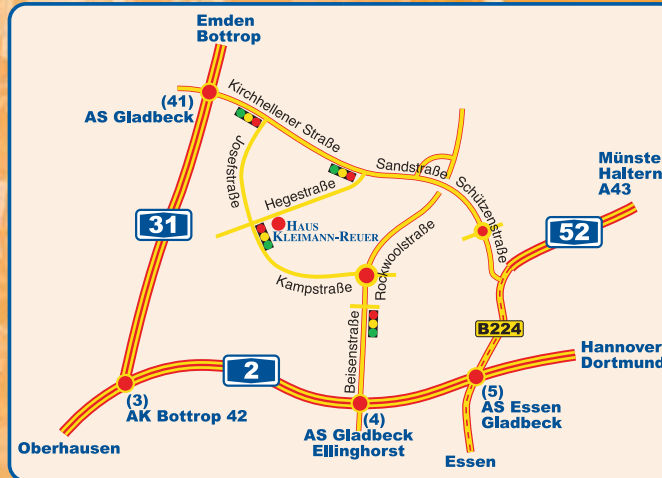

Über die A2 aus beiden Richtungen:
Ausfahrt Gladbeck Ellinghorst (4) - am Ende der Ausfahrt rechts - über die
Ampelkreuzung hinweg - im Kreisverkehr dritte Ausfahrt (Kampstraße) - erste
Ampel rechts in die Hegestraße - nach 200m auf der rechten Seite.
Über die A31 aus beiden Richtungen:
Ausfahrt Gladbeck (41) - am Ende der Ausfahrt links - erste Ampel rechts in die
Josefstraße - nächste Ampel links in die Hegestraße - nach 200m auf der rechten Seite.